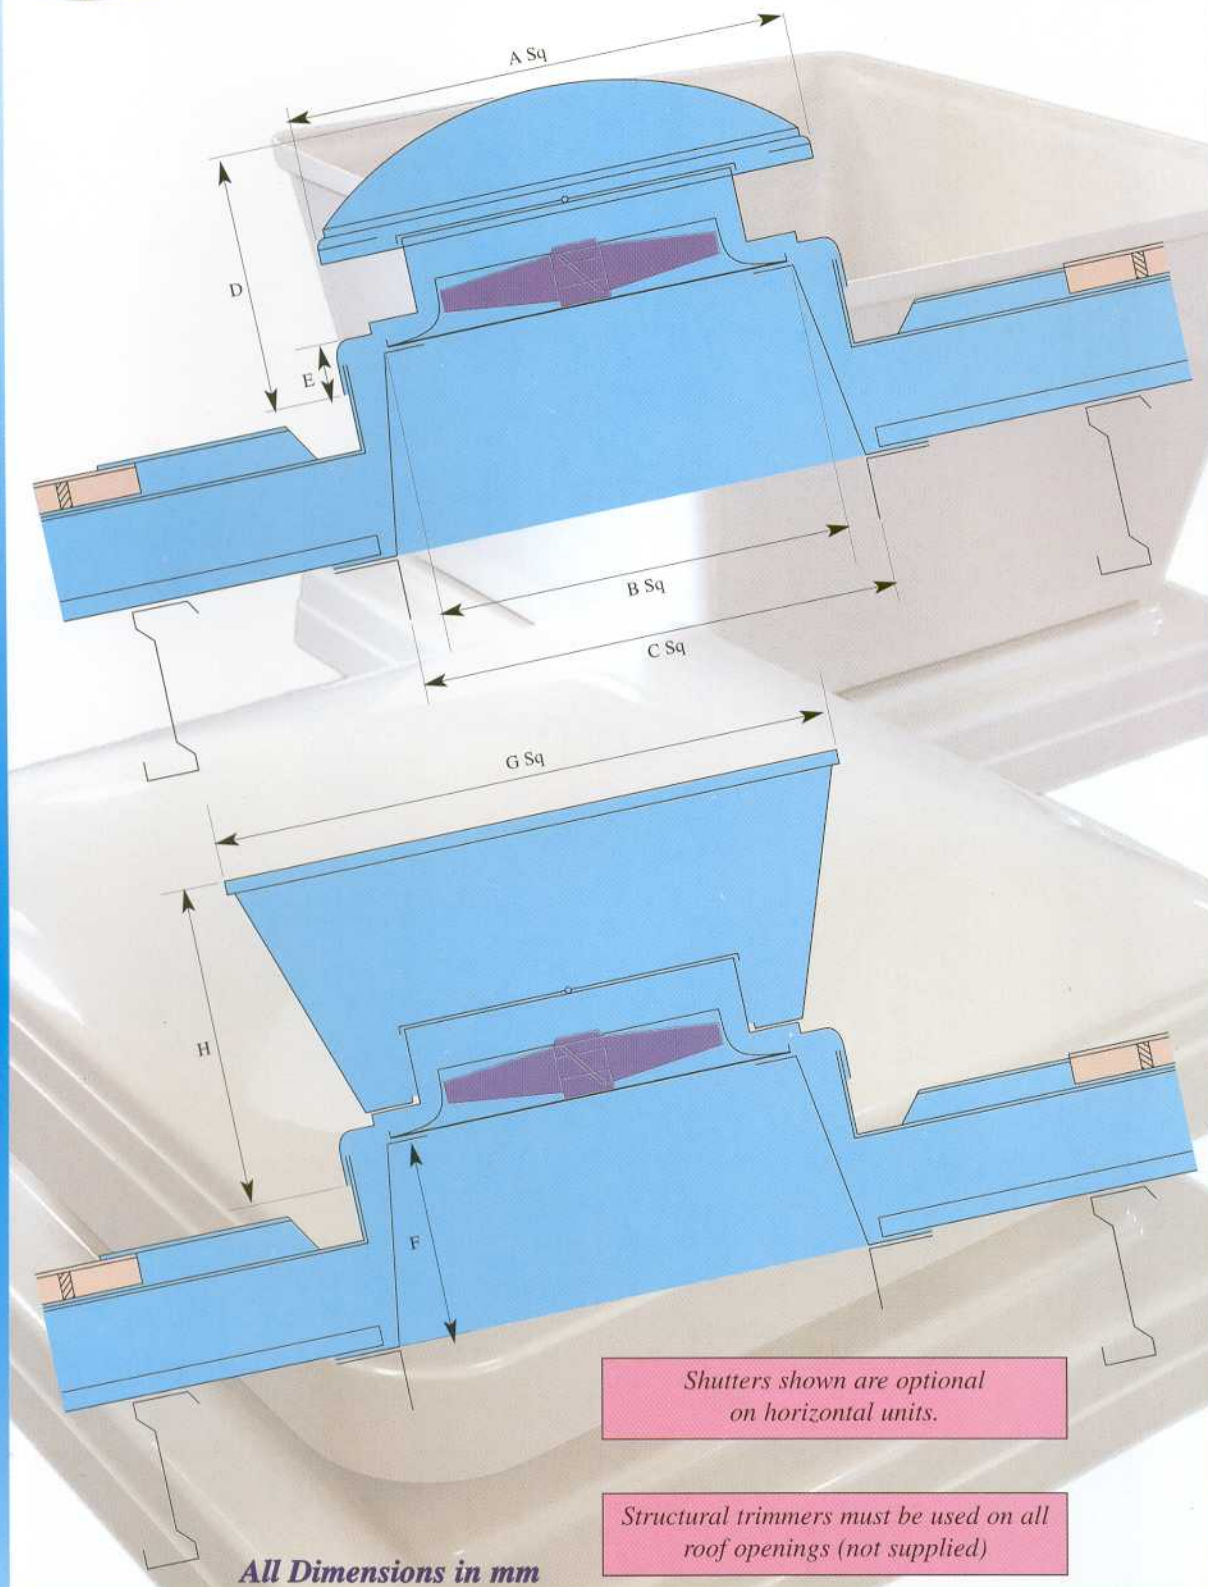

RA/RV Purlin mount dimensions & Weights

All Dimensions in mm

UNIT REF	A	B	C	D	E	F	G	H
RA200\250	490	420	480	310	90	225	~	~
RA\RV 315	555	440	510	340	90	225	700	475
RA\RV 350	675	620	680	380	90	240	700	475
RA\RV 400\450	765	720	780	420	90	240	790	585
RA\RV 500\560	995	860	900	520	120	250	950	690
RA\RV 630\710	1115	900	950	610	120	260	1030	800
RA\RV 800	1410	1090	1150	730	100	270	1120	760
RA 1000	1650	1333	1400	750	80	285	~	~